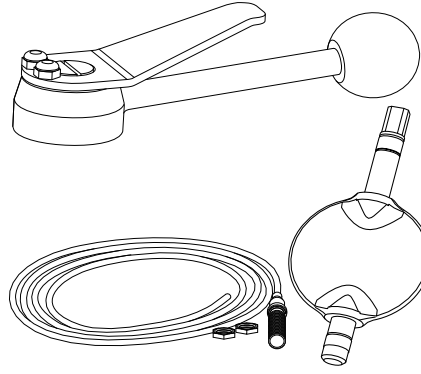

SUDMO B'FLY VALVE P/PLAIN

(SU1)

SIZE	PRICE
25mm	260.00
38mm	290.00
50mm	305.00
63mm	330.00
76mm	485.00
100mm	610.00

SUDMO SPARE PARTS

SIZE	Flaps	Handle
25mm	158.00	70.00
38mm	178.00	70.00
50mm	191.00	70.00
63mm	224.00	70.00
76mm	325.00	70.00
100mm	390.00	70.00

(SU5) (SU6)

1 PROX SWITCH C/W CABLE

175.00
(SU7)

SUDMO B'FLY VALVE M/MALE

(SU2)

SIZE	PRICE
25mm	334.00
38mm	380.00
50mm	400.00
63mm	449.00
76mm	611.00
100mm	776.00

SUDMO LINKAGE VALVE P/P/P T1

(SU8)

SIZE	PRICE
25mm	1050.00
38mm	1110.00
50mm	1140.00
63mm	1300.00
76mm	1605.00
100mm	1850.00

SUDMO VERTICAL ACTUATOR

(SU3)

SIZE	PRICE
25mm	600.00
38mm	600.00
50mm	600.00
63mm	600.00
76mm	600.00
100mm	600.00

Air/Spring or Air/Air ACTUATOR

SUDMO LINKAGE VALVE P/P/P T3

(SU10)

SIZE	PRICE
25mm	1050.00
38mm	1110.00
50mm	1140.00
63mm	1300.00
76mm	1605.00
100mm	1850.00