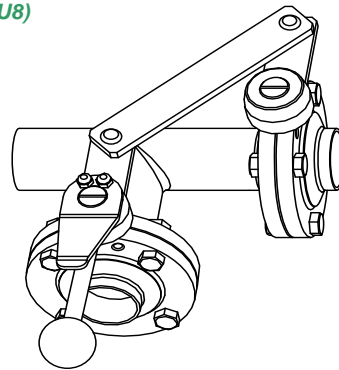

SUDMO B'FLY VALVE P/PLAIN

(SU1)

SIZE	PRICE
25mm	260.00
38mm	290.00
50mm	305.00
63mm	330.00
76mm	485.00
100mm	610.00

SUDMO SPARE PARTS

SIZE	Flaps	Handle
25mm	158.00	70.00
38mm	178.00	70.00
50mm	191.00	70.00
63mm	224.00	70.00
76mm	325.00	70.00
100mm	390.00	70.00

(SU5) (SU6)

1 PROX SWITCH C/W CABLE

175.00
(SU7)

SUDMO B'FLY VALVE M/MALE

(SU2)

SIZE	PRICE
25mm	334.00
38mm	380.00
50mm	400.00
63mm	449.00
76mm	611.00
100mm	776.00

SUDMO LINKAGE VALVE P/P/P T1

(SU8)

SIZE	PRICE
25mm	1050.00
38mm	1110.00
50mm	1140.00
63mm	1300.00
76mm	1605.00
100mm	1850.00

SUDMO VERTICAL ACTUATOR

(SU3)

SIZE	PRICE
25mm	600.00
38mm	600.00
50mm	600.00
63mm	600.00
76mm	600.00
100mm	600.00

Air/Spring or Air/Air ACTUATOR

SUDMO LINKAGE VALVE P/P/P T2

(SU9)

SIZE	PRICE
25mm	1050.00
38mm	1110.00
50mm	1140.00
63mm	1300.00
76mm	1605.00
100mm	1850.00

SUDMO AUTO B'FLY VALVE P/P

(SU4)

SIZE	PRICE
25mm	815.00
38mm	835.00
50mm	850.00
63mm	870.00
76mm	1025.00
100mm	1155.00