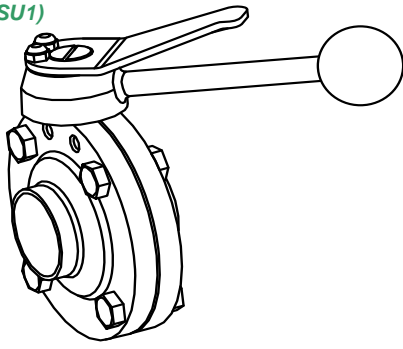

SUDMO B'FLY VALVE P/PLAIN

(SU1)

SIZE	PRICE
25mm	260.00
38mm	290.00
50mm	305.00
63mm	330.00
76mm	485.00
100mm	610.00

SUDMO SPARE PARTS

SIZE	Flaps	Handle
25mm	158.00	70.00
38mm	178.00	70.00
50mm	191.00	70.00
63mm	224.00	70.00
76mm	325.00	70.00
100mm	390.00	70.00

(SU5) (SU6)

1 PROX SWITCH C/W CABLE

175.00
(SU7)

SUDMO B'FLY VALVE M/MALE

(SU2)

SIZE	PRICE
25mm	334.00
38mm	380.00
50mm	400.00
63mm	449.00
76mm	611.00
100mm	776.00

SUDMO LINKAGE VALVE P/P/P T1

(SU8)

SIZE	PRICE
25mm	1050.00
38mm	1110.00
50mm	1140.00
63mm	1300.00
76mm	1605.00
100mm	1850.00

SUDMO VERTICAL ACTUATOR

(SU3)

SIZE	PRICE
25mm	600.00
38mm	600.00
50mm	600.00
63mm	600.00
76mm	600.00
100mm	600.00

Air/Spring or Air/Air ACTUATOR

SUDMO LINKAGE VALVE P/P/P T3

(SU10)

SIZE	PRICE
25mm	1050.00
38mm	1110.00
50mm	1140.00
63mm	1300.00
76mm	1605.00
100mm	1850.00