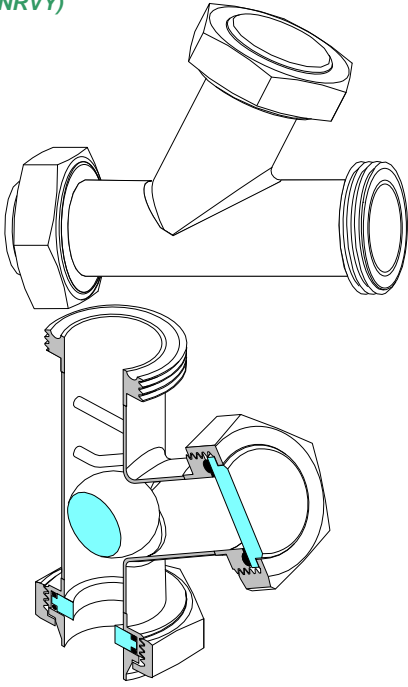

GEORDI Y BALL NON RETURN VALVE

(NRVY)

SIZE	PRICE
25mm	360.00
38mm	395.00
50mm	450.00
63mm	535.00
76mm	675.00
100mm	890.00

NON RETURN VALVE SPARES

SIZE	SEAT SET	SPRING	NYLON BALL	TEFLON BALL
12mm	-	12.00	-	-
18mm	-	12.00	-	-
25mm	25.00	12.00	15.00	30.00
38mm	30.00	15.00	25.00	66.00
50mm	35.00	17.50	33.00	110.00
63mm	40.00	17.50	45.00	180.00
76mm	58.00	17.50	65.00	300.00
100mm	67.00	17.50	135.00	600.00
150mm	-	30.00	-	-

(NRV1) (NRV2) (NRV3) (NRV4)

GEORDI INLINE BALL NON RETURN VALVE

(NRVi)

SIZE	PRICE
25mm	280.00
38mm	305.00
50mm	370.00
63mm	425.00
76mm	560.00
100mm	705.00

GEORDI SPRING PLATE NON RETURN VALVE

(NRVS)

SIZE	PRICE
25mm	390.00
38mm	440.00
50mm	480.00
63mm	630.00
76mm	910.00
100mm	1280.00
150mm	2300.00

Note: 150mm NRV - B/Weld Both Ends

GEORDI B/W SPRING NON RETURN VALVE

(NRVBW)

SIZE	PRICE
12mm	335.00
18mm	335.00

*Ferrule ends available