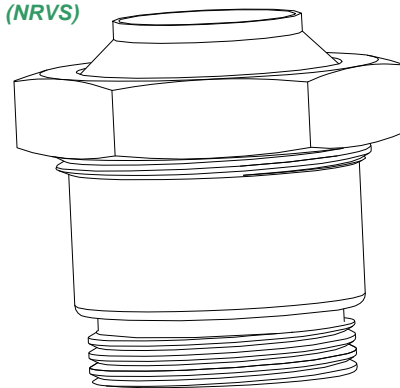

GEORDI Y BALL NON RETURN VALVE

(NRVY)

SIZE	PRICE
25mm	360.00
38mm	395.00
50mm	450.00
63mm	535.00
76mm	675.00
100mm	890.00

NON RETURN VALVE SPARES

SIZE	SEAT SET	SPRING	NYLON BALL	TEFLON BALL
12mm	-	12.00	-	-
18mm	-	12.00	-	-
25mm	25.00	12.00	15.00	30.00
38mm	30.00	15.00	25.00	66.00
50mm	35.00	17.50	33.00	110.00
63mm	40.00	17.50	45.00	180.00
76mm	58.00	17.50	65.00	300.00
100mm	67.00	17.50	135.00	600.00
150mm	-	30.00	-	-

(NRV1) (NRV2) (NRV3) (NRV4)

GEORDI INLINE BALL NON RETURN VALVE

(NRVi)

SIZE	PRICE
25mm	280.00
38mm	305.00
50mm	370.00
63mm	425.00
76mm	560.00
100mm	705.00

GEORDI SPRING PLATE NON RETURN VALVE

(NRVS)

SIZE	PRICE
25mm	390.00
38mm	440.00
50mm	480.00
63mm	630.00
76mm	910.00
100mm	1280.00
150mm	2300.00

Note: 150mm NRV - B/Weld Both Ends

GEORDI B/W SPRING NON RETURN VALVE

(NRVBW)

SIZE	PRICE
12mm	335.00
18mm	335.00

*Ferrule ends available