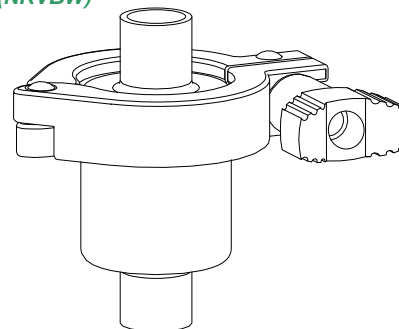

GEORDI Y BALL NON RETURN VALVE

(NRVY)

SIZE	PRICE
25mm	360.00
38mm	395.00
50mm	450.00
63mm	535.00
76mm	675.00
100mm	890.00

NON RETURN VALVE SPARES

SIZE	SEAT SET	SPRING	NYLON BALL	TEFLON BALL
12mm	-	12.00	-	-
18mm	-	12.00	-	-
25mm	25.00	12.00	15.00	30.00
38mm	30.00	15.00	25.00	66.00
50mm	35.00	17.50	33.00	110.00
63mm	40.00	17.50	45.00	180.00
76mm	58.00	17.50	65.00	300.00
100mm	67.00	17.50	135.00	600.00
150mm	-	30.00	-	-

(NRV1) (NRV2) (NRV3) (NRV4)

GEORDI INLINE BALL NON RETURN VALVE

(NRVi)

SIZE	PRICE
25mm	280.00
38mm	305.00
50mm	370.00
63mm	425.00
76mm	560.00
100mm	705.00

GEORDI SPRING PLATE NON RETURN VALVE

(NRVS)

SIZE	PRICE
25mm	390.00
38mm	440.00
50mm	480.00
63mm	630.00
76mm	910.00
100mm	1280.00
150mm	2300.00

Note: 150mm NRV - B/Weld Both Ends

GEORDI B/W SPRING NON RETURN VALVE

(NRVBW)

SIZE	PRICE
12mm	335.00
18mm	335.00

*Ferrule ends available