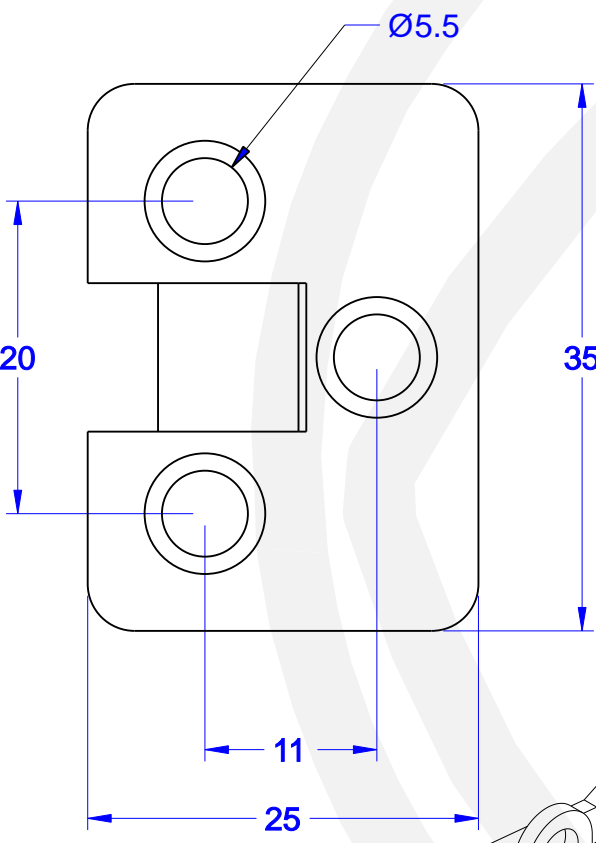

4.3

Ø5.5

20

35

26.5

11

25

88 - 96mm

55

19.5

8.5

34

34

16

20.5

38

Ø6

**Geordi Stainless  
Std Toggle Clamp**