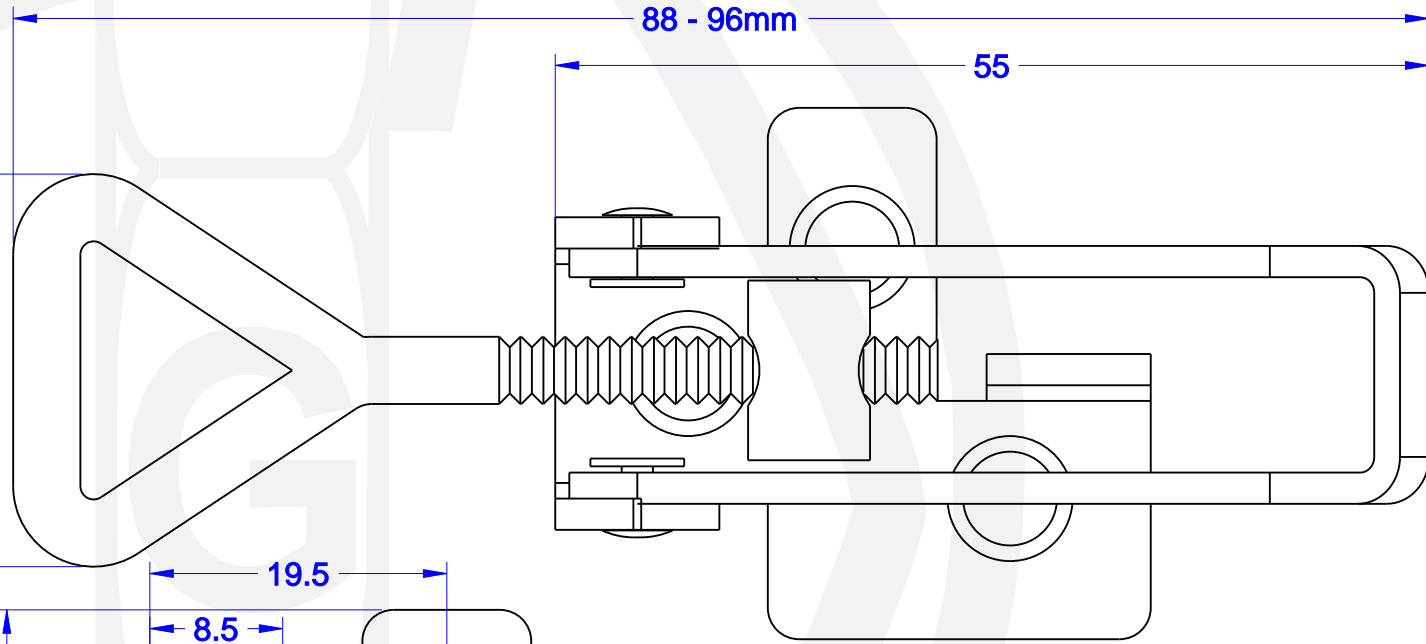

4.3

Ø5.5

20

35

26.5

11

25

88 - 96mm

55

19.5

8.5

34

34

16

20.5

38

Ø6

**Geordi Stainless  
Std Toggle Clamp**