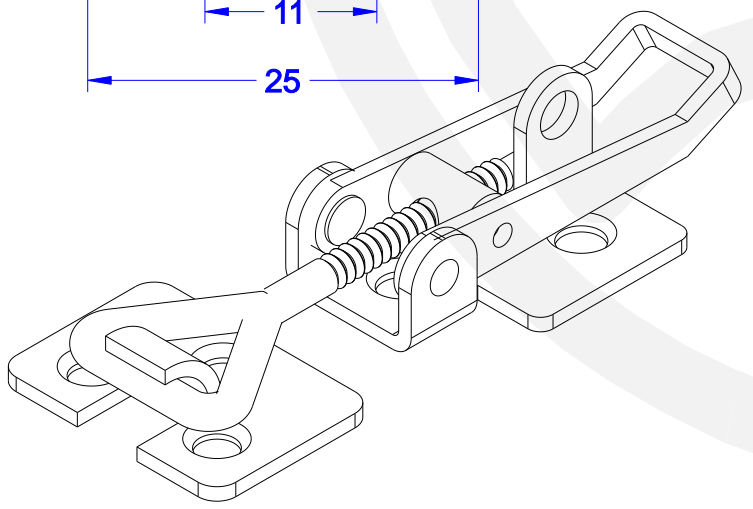

4.3

Ø5.5

20

35

26.5

11

25

88 - 96mm

55

19.5

8.5

34

34

16

20.5

38

Ø6

**Geordi Stainless  
Std Toggle Clamp**