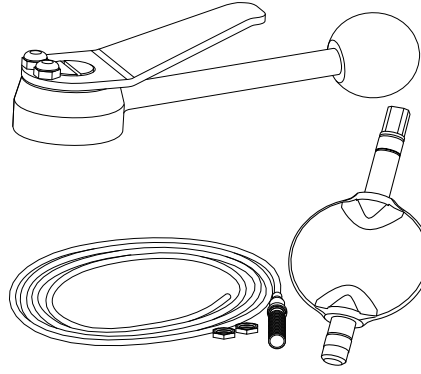

SUDMO B'FLY VALVE P/PLAIN

(SU1)

SIZE	PRICE
25mm	218.00
38mm	237.00
50mm	247.00
63mm	290.00
76mm	391.00
100mm	501.00

SUDMO SPARE PARTS

SIZE	Flaps	Handle
25mm	126.00	56.00
38mm	140.00	56.00
50mm	146.00	56.00
63mm	178.00	56.00
76mm	257.00	56.00
100mm	304.00	56.00

(SU5) (SU6)

1 PROX SWITCH C/W CABLE

175.00
(SU7)

SUDMO B'FLY VALVE M/MALE

(SU2)

SIZE	PRICE
25mm	261.00
38mm	289.00
50mm	304.00
63mm	361.00
76mm	467.00
100mm	599.00

SUDMO LINKAGE VALVE P/P/P T1

(SU8)

SIZE	PRICE
25mm	731.00
38mm	784.00
50mm	814.00
63mm	943.00
76mm	1202.00
100mm	1482.00

SUDMO VERTICAL SR ACTUATOR

(SU3)

SIZE	PRICE
25mm	590.00
38mm	590.00
50mm	590.00
63mm	590.00
76mm	590.00
100mm	590.00

SUDMO LINKAGE VALVE P/P/P T2

C/W VERTICAL SR ACTUATOR

SUDMO LINKAGE VALVE P/P/P T3

(SU10)

SIZE	PRICE
25mm	731.00
38mm	784.00
50mm	814.00
63mm	943.00
76mm	1202.00
100mm	1482.00