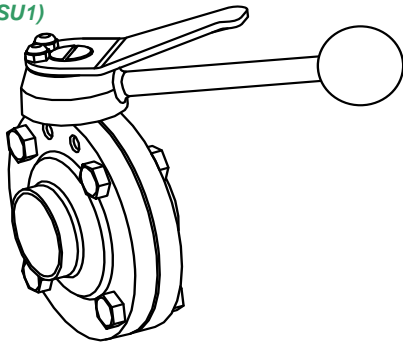

SUDMO B'FLY VALVE P/PLAIN

(SU1)

SIZE	PRICE
25mm	218.00
38mm	237.00
50mm	247.00
63mm	290.00
76mm	391.00
100mm	501.00

SUDMO SPARE PARTS

SIZE	Flaps	Handle
25mm	126.00	56.00
38mm	140.00	56.00
50mm	146.00	56.00
63mm	178.00	56.00
76mm	257.00	56.00
100mm	304.00	56.00

(SU5) (SU6)

1 PROX SWITCH C/W CABLE

175.00
(SU7)

SUDMO B'FLY VALVE M/MALE

(SU2)

SIZE	PRICE
25mm	261.00
38mm	289.00
50mm	304.00
63mm	361.00
76mm	467.00
100mm	599.00

SUDMO LINKAGE VALVE P/P/P T1

(SU8)

SIZE	PRICE
25mm	731.00
38mm	784.00
50mm	814.00
63mm	943.00
76mm	1202.00
100mm	1482.00

SUDMO VERTICAL SR ACTUATOR

(SU3)

SIZE	PRICE
25mm	590.00
38mm	590.00
50mm	590.00
63mm	590.00
76mm	590.00
100mm	590.00

SUDMO LINKAGE VALVE P/P/P T2

C/W VERTICAL SR ACTUATOR

SUDMO LINKAGE VALVE P/P/P T3

(SU10)

SIZE	PRICE
25mm	731.00
38mm	784.00
50mm	814.00
63mm	943.00
76mm	1202.00
100mm	1482.00