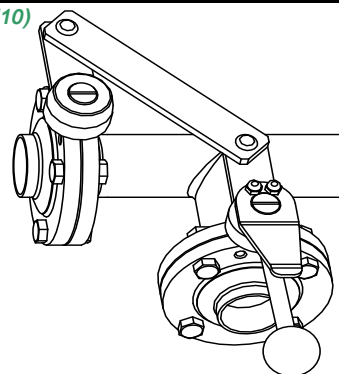

SIZE	PRICE
25mm	731.00
38mm	784.00
50mm	814.00
63mm	943.00
76mm	1202.00
100mm	1482.00

SUDMO VERTICAL SR ACTUATOR

(SU3)

SIZE	PRICE
25mm	590.00
38mm	590.00
50mm	590.00
63mm	590.00
76mm	590.00
100mm	590.00

SUDMO LINKAGE VALVE P/P/P T2

(SU9)

SIZE	PRICE
25mm	731.00
38mm	784.00
50mm	814.00
63mm	943.00
76mm	1202.00
100mm	1482.00

SUDMO AUTO B'FLY VALVE P/P

(SU4)

SIZE	PRICE
25mm	752.00
38mm	773.00
50mm	784.00
63mm	831.00
76mm	942.00
100mm	1062.00

C/W VERTICAL SR ACTUATOR

SUDMO LINKAGE VALVE P/P/P T3

(SU10)

SIZE	PRICE
25mm	731.00
38mm	784.00
50mm	814.00
63mm	943.00
76mm	1202.00
100mm	1482.00