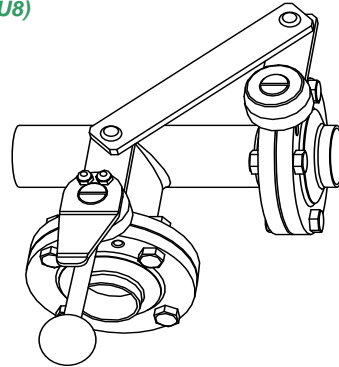

SUDMO B'FLY VALVE P/PLAIN

(SU1)

SIZE	PRICE
25mm	218.00
38mm	237.00
50mm	247.00
63mm	290.00
76mm	391.00
100mm	501.00

SUDMO SPARE PARTS

SIZE	Flaps	Handle
25mm	126.00	56.00
38mm	140.00	56.00
50mm	146.00	56.00
63mm	178.00	56.00
76mm	257.00	56.00
100mm	304.00	56.00

(SU5) (SU6)

1 PROX SWITCH C/W CABLE

175.00
(SU7)

SUDMO B'FLY VALVE M/MALE

(SU2)

SIZE	PRICE
25mm	261.00
38mm	289.00
50mm	304.00
63mm	361.00
76mm	467.00
100mm	599.00

SUDMO LINKAGE VALVE P/P/P T1

(SU8)

SIZE	PRICE
25mm	731.00
38mm	784.00
50mm	814.00
63mm	943.00
76mm	1202.00
100mm	1482.00

SUDMO VERTICAL SR ACTUATOR

(SU3)

SIZE	PRICE
25mm	590.00
38mm	590.00
50mm	590.00
63mm	590.00
76mm	590.00
100mm	590.00

SUDMO LINKAGE VALVE P/P/P T2

C/W VERTICAL SR ACTUATOR

SUDMO LINKAGE VALVE P/P/P T3

(SU10)

SIZE	PRICE
25mm	731.00
38mm	784.00
50mm	814.00
63mm	943.00
76mm	1202.00
100mm	1482.00