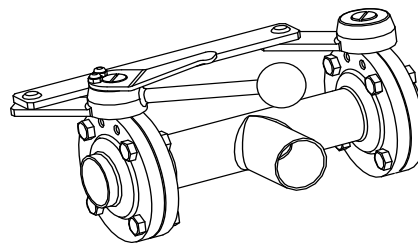

(SU5) (SU6)

1 PROX SWITCH C/W CABLE

175.00
(SU7)

SUDMO B'FLY VALVE M/MALE

(SU2)

SIZE	PRICE
25mm	261.00
38mm	289.00
50mm	304.00
63mm	361.00
76mm	467.00
100mm	599.00

SUDMO LINKAGE VALVE P/P/P T1

(SU8)

SIZE	PRICE
25mm	731.00
38mm	784.00
50mm	814.00
63mm	943.00
76mm	1202.00
100mm	1482.00

SUDMO VERTICAL SR ACTUATOR

(SU3)

SIZE	PRICE
25mm	590.00
38mm	590.00
50mm	590.00
63mm	590.00
76mm	590.00
100mm	590.00

SUDMO LINKAGE VALVE P/P/P T2

(SU9)

SIZE	PRICE
25mm	731.00
38mm	784.00
50mm	814.00
63mm	943.00
76mm	1202.00
100mm	1482.00

SUDMO AUTO B'FLY VALVE P/P

(SU4)

SIZE	PRICE
25mm	752.00
38mm	773.00
50mm	784.00
63mm	831.00
76mm	942.00
100mm	1062.00

C/W VERTICAL SR ACTUATOR

SUDMO LINKAGE VALVE P/P/P T3

(SU10)

SIZE	PRICE
25mm	731.00
38mm	784.00
50mm	814.00
63mm	943.00
76mm	1202.00
100mm	1482.00