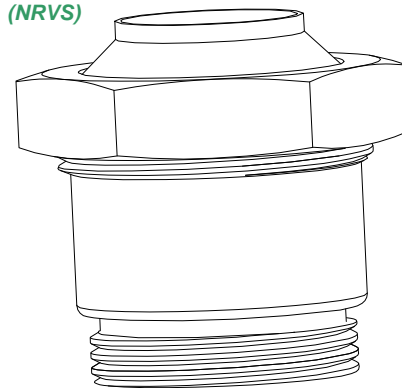

## NON RETURN VALVE SPARES

SIZE	SEAT SET	SPRING	NYLON BALL	TEFLON BALL
12mm	-	15.00	-	-
18mm	-	15.00	-	-
25mm	35.00	15.00	20.00	40.00
38mm	40.00	18.00	30.00	80.00
50mm	45.00	22.00	40.00	130.00
63mm	50.00	22.00	55.00	200.00
76mm	70.00	25.00	80.00	300.00
100mm	80.00	25.00	150.00	600.00
150mm	-	40.00	-	-

## GEORDI INLINE BALL NON RETURN VALVE

(NRVi)

SIZE	PRICE
25mm	280.00
38mm	305.00
50mm	370.00
63mm	425.00
76mm	560.00
100mm	705.00

## GEORDI SPRING PLATE NON RETURN VALVE

(NRVS)

SIZE	PRICE
25mm	390.00
38mm	440.00
50mm	480.00
63mm	630.00
76mm	910.00
100mm	1280.00
150mm	2300.00

Note: 150mm NRV - B/Weld Both Ends

## GEORDI B/W SPRING NON RETURN VALVE

(NRVBW)

SIZE	PRICE
12mm	335.00
18mm	335.00

\*Ferrule ends available