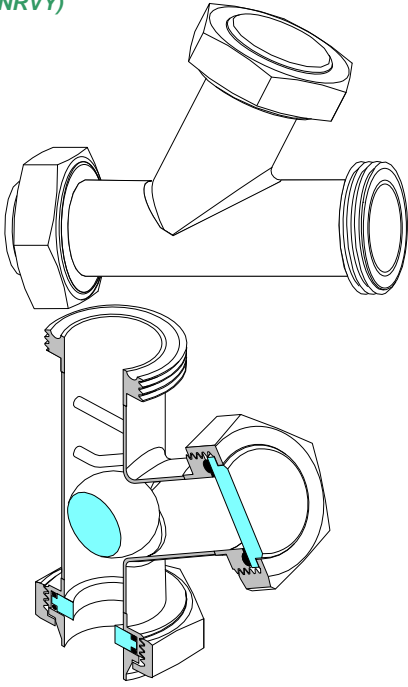

GEORDI Y BALL NON RETURN VALVE

(NRVY)

SIZE	PRICE
25mm	265.00
38mm	290.00
50mm	335.00
63mm	400.00
76mm	500.00
100mm	660.00

NON RETURN VALVE SPARES

SIZE	SEAT SET	SPRING	NYLON BALL	TEFLON BALL
12mm	-	12.00	-	-
18mm	-	12.00	-	-
25mm	25.00	12.00	15.00	30.00
38mm	30.00	15.00	25.00	66.00
50mm	35.00	17.50	33.00	110.00
63mm	40.00	17.50	45.00	180.00
76mm	58.00	17.50	65.00	300.00
100mm	67.00	17.50	135.00	600.00
150mm	-	30.00	-	-

(NRV1) (NRV2) (NRV3) (NRV4)

GEORDI INLINE BALL NON RETURN VALVE

(NRVi)

SIZE	PRICE
25mm	205.00
38mm	225.00
50mm	275.00
63mm	315.00
76mm	415.00
100mm	525.00

GEORDI SPRING PLATE NON RETURN VALVE

(NRVS)

SIZE	PRICE
25mm	285.00
38mm	320.00
50mm	350.00
63mm	460.00
76mm	660.00
100mm	935.00
150mm	1680.00

GEORDI B/W SPRING NON RETURN VALVE

(NRVBW)

SIZE	PRICE
12mm	240.00
18mm	240.00

*Ferrule ends available