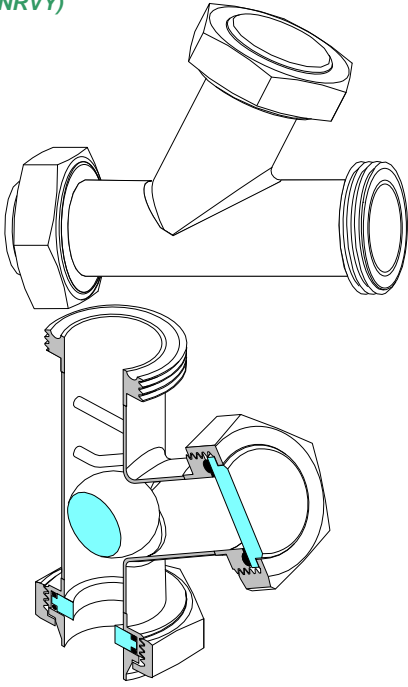

## GEORDI Y BALL NON RETURN VALVE

(NRVY)

SIZE	PRICE
25mm	360.00
38mm	395.00
50mm	450.00
63mm	535.00
76mm	675.00
100mm	890.00

## NON RETURN VALVE SPARES

SIZE	SEAT SET	SPRING	NYLON BALL	TEFLON BALL
12mm	-	15.00	-	-
18mm	-	15.00	-	-
25mm	35.00	15.00	20.00	40.00
38mm	40.00	18.00	30.00	80.00
50mm	45.00	22.00	40.00	130.00
63mm	50.00	22.00	55.00	200.00
76mm	70.00	25.00	80.00	300.00
100mm	80.00	25.00	150.00	600.00
150mm	-	40.00	-	-

## GEORDI INLINE BALL NON RETURN VALVE

(NRVi)

SIZE	PRICE
25mm	280.00
38mm	305.00
50mm	370.00
63mm	425.00
76mm	560.00
100mm	705.00

## GEORDI SPRING PLATE NON RETURN VALVE

(NRVS)

SIZE	PRICE
25mm	390.00
38mm	440.00
50mm	480.00
63mm	630.00
76mm	910.00
100mm	1280.00
150mm	2300.00

Note: 150mm NRV - B/Weld Both Ends