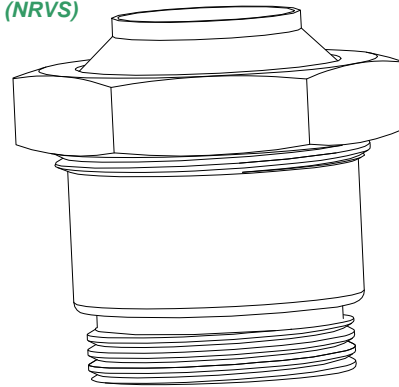

GEORDI Y BALL NON RETURN VALVE

(NRVY)

SIZE	PRICE
25mm	265.00
38mm	290.00
50mm	335.00
63mm	400.00
76mm	500.00
100mm	660.00

NON RETURN VALVE SPARES

SIZE	SEAT SET	SPRING	NYLON BALL	TEFLON BALL
12mm	-	12.00	-	-
18mm	-	12.00	-	-
25mm	25.00	12.00	15.00	30.00
38mm	30.00	15.00	25.00	66.00
50mm	35.00	17.50	33.00	110.00
63mm	40.00	17.50	45.00	180.00
76mm	58.00	17.50	65.00	300.00
100mm	67.00	17.50	135.00	600.00
150mm	-	30.00	-	-

(NRV1) (NRV2) (NRV3) (NRV4)

GEORDI INLINE BALL NON RETURN VALVE

(NRVi)

SIZE	PRICE
25mm	205.00
38mm	225.00
50mm	275.00
63mm	315.00
76mm	415.00
100mm	525.00

GEORDI SPRING PLATE NON RETURN VALVE

(NRVS)

SIZE	PRICE
25mm	285.00
38mm	320.00
50mm	350.00
63mm	460.00
76mm	660.00
100mm	935.00
150mm	1680.00

GEORDI B/W SPRING NON RETURN VALVE

(NRVBW)

SIZE	PRICE
12mm	240.00
18mm	240.00

*Ferrule ends available