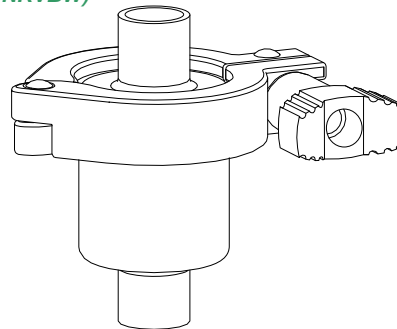

GEORDI Y BALL NON RETURN VALVE

(NRVY)

SIZE	PRICE
25mm	265.00
38mm	290.00
50mm	335.00
63mm	400.00
76mm	500.00
100mm	660.00

NON RETURN VALVE SPARES

SIZE	SEAT SET	SPRING	NYLON BALL	TEFLON BALL
12mm	-	12.00	-	-
18mm	-	12.00	-	-
25mm	25.00	12.00	15.00	30.00
38mm	30.00	15.00	25.00	66.00
50mm	35.00	17.50	33.00	110.00
63mm	40.00	17.50	45.00	180.00
76mm	58.00	17.50	65.00	300.00
100mm	67.00	17.50	135.00	600.00
150mm	-	30.00	-	-

(NRV1) (NRV2) (NRV3) (NRV4)

GEORDI INLINE BALL NON RETURN VALVE

(NRVi)

SIZE	PRICE
25mm	205.00
38mm	225.00
50mm	275.00
63mm	315.00
76mm	415.00
100mm	525.00

GEORDI SPRING PLATE NON RETURN VALVE

(NRVS)

SIZE	PRICE
25mm	285.00
38mm	320.00
50mm	350.00
63mm	460.00
76mm	660.00
100mm	935.00
150mm	1680.00

GEORDI B/W SPRING NON RETURN VALVE

(NRVBW)

SIZE	PRICE
12mm	240.00
18mm	240.00

*Ferrule ends available