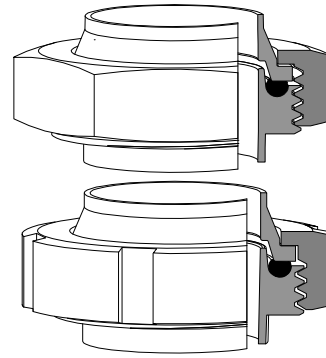

BSM HEX NUT (304)

(BMN)

SIZE	PRICE
25mm	6.00
38mm	7.50
50mm	10.00
63mm	13.00
76mm	14.50
100mm	19.00
150mm	67.00

[12mm/18mm](#) [Page 7](#)
[125mm](#) [Page 5](#)
[200mm \(slotted\)](#) [Page 5](#)

BSM UNION

SIZE	Hex Nut	Slotted Nut
25mm	19.00	24.00
38mm	24.50	31.00
50mm	30.50	36.00
63mm	37.20	43.70
76mm	44.20	52.20
100mm	56.60	66.10
150mm	159.00	167.00

(BMU) (BMUS)

BSM LINER (316)

(BML)

SIZE	PRICE
25mm	5.00
38mm	6.00
50mm	7.00
63mm	8.50
76mm	10.50
100mm	13.00
150mm	35.00

BSM BLANK CAPS (316)

(BMC)

SIZE	PRICE
25mm	7.00
38mm	8.50
50mm	9.50
63mm	13.00
76mm	15.00
100mm	25.00
150mm	46.00
*150mm (BMCM)	95.00

*Machined

BSM MALE PART (316)

(BMM)

SIZE	PRICE
25mm	7.00
38mm	10.00
50mm	12.50
63mm	14.50
76mm	18.00
100mm	23.00
150mm	49.00

BSM BLANK NUT (316)

(BMBN)

SIZE	PRICE
25mm	19.00
38mm	21.00
50mm	28.00
63mm	36.00
76mm	43.00
100mm	54.00
125mm	170.00
150mm	170.00

BSM EPDM 'O'RING

(BMO1) (BMO2)

SIZE	(1)	(500)
25mm	1.00	0.75
38mm	1.00	0.75
50mm	1.00	0.75
63mm	1.20	0.90
76mm	1.20	0.90
100mm	1.60	1.20
*125mm	13.00	10.00
*150mm	8.00	6.00