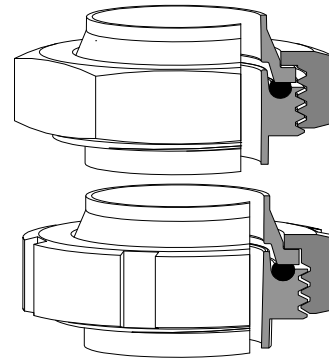

BSM HEX NUT (304)

(BMN)

SIZE	PRICE
25mm	5.00
38mm	6.50
50mm	8.50
63mm	9.00
76mm	12.00
100mm	14.50
150mm	30.00

[12mm/18mm](#) [Page 7](#)
[125mm](#) [Page 5](#)
[200mm \(slotted\)](#) [Page 5](#)

BSM UNION

SIZE	Hex Nut	Slotted Nut
25mm	12.50	15.00
38mm	17.00	20.00
50mm	23.00	25.50
63mm	26.70	31.70
76mm	33.20	36.20
100mm	42.60	47.10
150mm	93.00	103.00

(BMU) (BMUS)

BSM LINER (316)

(BML)

SIZE	PRICE
25mm	2.50
38mm	3.50
50mm	5.00
63mm	6.00
76mm	7.00
100mm	9.50
150mm	24.50

BSM BLANK CAPS (316)

(BMC)

SIZE	PRICE
25mm	5.00
38mm	5.50
50mm	6.00
63mm	8.00
76mm	10.00
100mm	16.00
150mm	32.00
*150mm	75.00

*Machined

BSM MALE PART (316)

(BMM)

SIZE	PRICE
25mm	4.00
38mm	6.00
50mm	8.50
63mm	10.50
76mm	13.00
100mm	17.00
150mm	33.00

BSM BLANK NUT (316)

(BMBN)

SIZE	PRICE
25mm	19.00
38mm	21.00
50mm	26.00
63mm	33.00
76mm	40.00
100mm	50.00
125mm	110.00
150mm	110.00

BSM EPDM 'O'RING

(BMO1) (BMO2)

SIZE	(1)	(500)
25mm	1.00	0.75
38mm	1.00	0.75
50mm	1.00	0.75
63mm	1.20	0.90
76mm	1.20	0.90
100mm	1.60	1.20
*125mm	7.50	5.50
*150mm	5.50	4.00